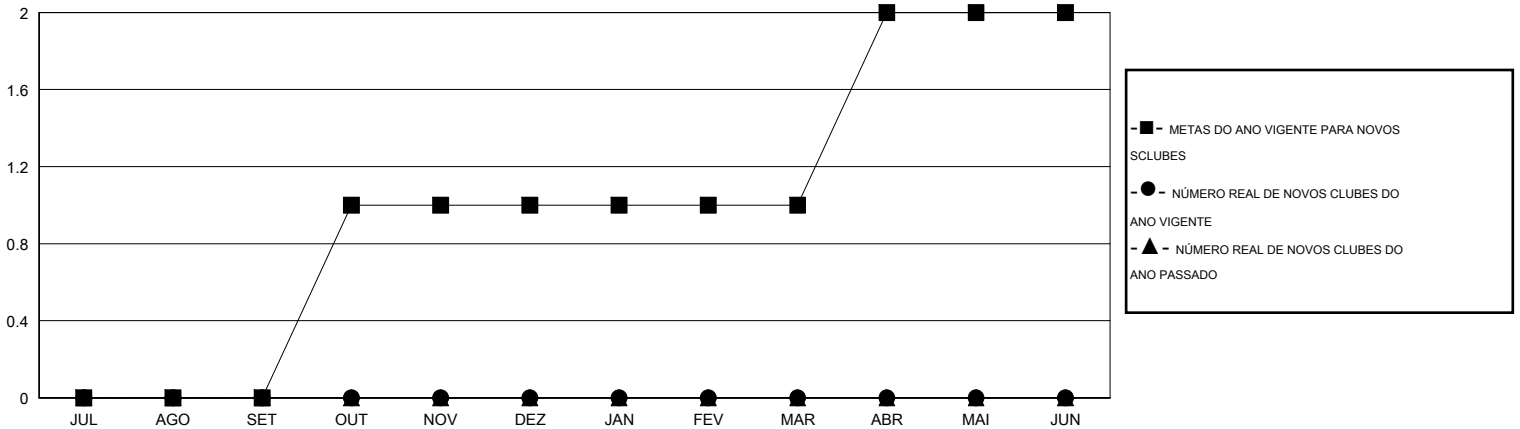

MONTHLY MEMBERSHIP PROGRESS REPORT

District LB 3

Results as of: 6/30/2016

GMT: Ricardo Shoiti Komatsu

LOCAL BRAZIL

GMT-AJ 3

Clubes					Sócios				
RESULTADOS PARA 2016-2017					RESULTADOS PARA 2016-2017				
TRIMESTRE	META DE NOVOS CLUBES	NOVOS CLUBES	CLUBES BAIXADO	GANHO/PERDA LÍQUIDA	TRIMESTRE	META DE NOVOS SÓCIOS	ASSOCIADOS FUNDADORES E NOVOS ADICIONADOS	ASSOCIADOS BAIXADOS	GANHO/PERDA LÍQUIDA
JUL/AGO/SET	0	0	0	0	JUL/AGO/SET	16	0	0	0
OUT/NOV/DEZ	1	0	0	0	OUT/NOV/DEZ	36	0	0	0
JAN/FEV/MAR	0	0	0	0	JAN/FEV/MAR	16	0	0	0
ABR/MAI/JUN	1	0	0	0	ABR/MAI/JUN	36	0	0	0

CUMULATIVO DO NÚMERO REAL E METAS DE NOVOS CLUBES

CUMULATIVO DO NÚMERO REAL E METAS DE SÓCIOS

CLUBES BAIXADOS: 0	0 CLUBS OF 0 ADICIONADO 1 OU MAIS NOVOS SÓCIOS	DISTRIBUIÇÃO POR SEXO MASCULINO 0 (100.00%) FEMININO 0 (100.00%)
SÓCIOS BAIXADOS FALECIDO 0 CLUBES CANCELADOS 0 OUTROS 0 TOTAL 0	CLIQUE AQUI PARA OS DADOS DA AVALIAÇÃO DA SAÚDE	SÓCIOS DE UNIDADES FAMILIARES 0 CHEFE DA FAMÍLIA 0 SÓCIO QUE NÃO É O CHEFE DA CASA 0