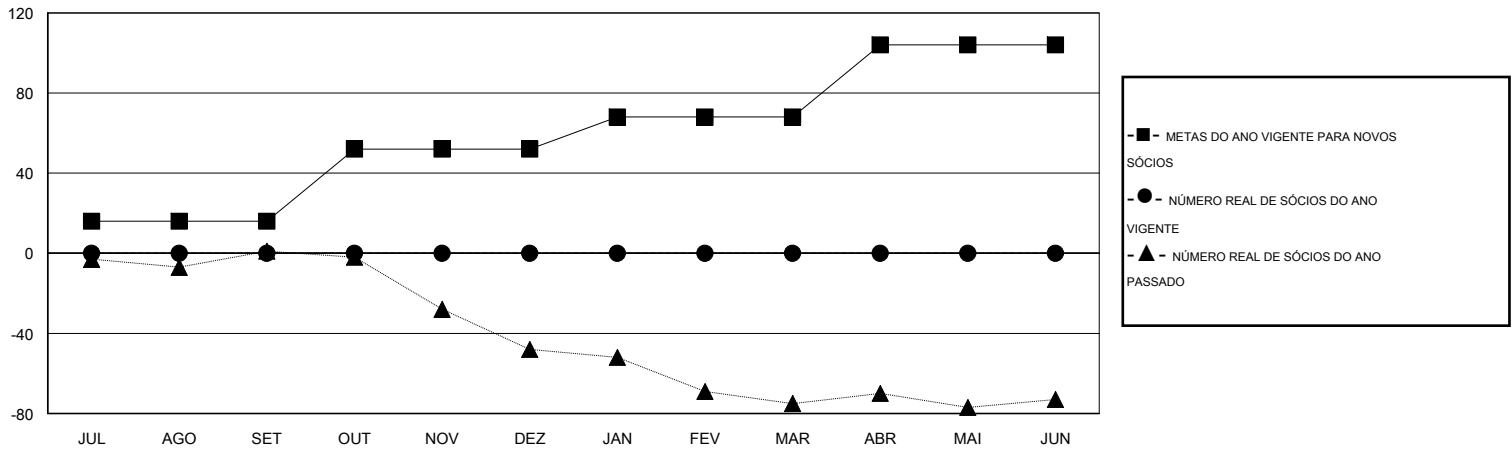

MONTHLY MEMBERSHIP PROGRESS REPORT

District LB 3

Results as of: 6/30/2016

GMT: Ricardo Shoiti Komatsu

LOCAL BRAZIL

GMT-AJ 3

Clubes					Sócios				
RESULTADOS PARA 2016-2017					RESULTADOS PARA 2016-2017				
TRIMESTRE	META DE NOVOS CLUBES	NOVOS CLUBES	CLUBES BAIXADO	GANHO/PERDA LÍQUIDA	TRIMESTRE	META DE NOVOS SÓCIOS	ASSOCIADOS FUNDADORES E NOVOS ADICIONADOS	ASSOCIADOS BAIXADOS	GANHO/PERDA LÍQUIDA
JUL/AGO/SET	0	0	0	0	JUL/AGO/SET	16	0	0	0
OUT/NOV/DEZ	1	0	0	0	OUT/NOV/DEZ	36	0	0	0
JAN/FEV/MAR	0	0	0	0	JAN/FEV/MAR	16	0	0	0
ABR/MAI/JUN	1	0	0	0	ABR/MAI/JUN	36	0	0	0

CUMULATIVO DO NÚMERO REAL E METAS DE NOVOS CLUBES

CUMULATIVO DO NÚMERO REAL E METAS DE SÓCIOS

CLUBES BAIXADOS: 0	0 CLUBS OF 0 ADICIONADO 1 OU MAIS NOVOS SÓCIOS	DISTRIBUIÇÃO POR SEXO MASCULINO 0 (100.00%) FEMININO 0 (100.00%)
SÓCIOS BAIXADOS FALECIDO 0 CLUBES CANCELADOS 0 OUTROS 0 TOTAL 0	CLIQUE AQUI PARA OS DADOS DA AVALIAÇÃO DA SAÚDE	SÓCIOS DE UNIDADES FAMILIARES 0 CHEFE DA FAMÍLIA 0 SÓCIO QUE NÃO É O CHEFE DA CASA 0